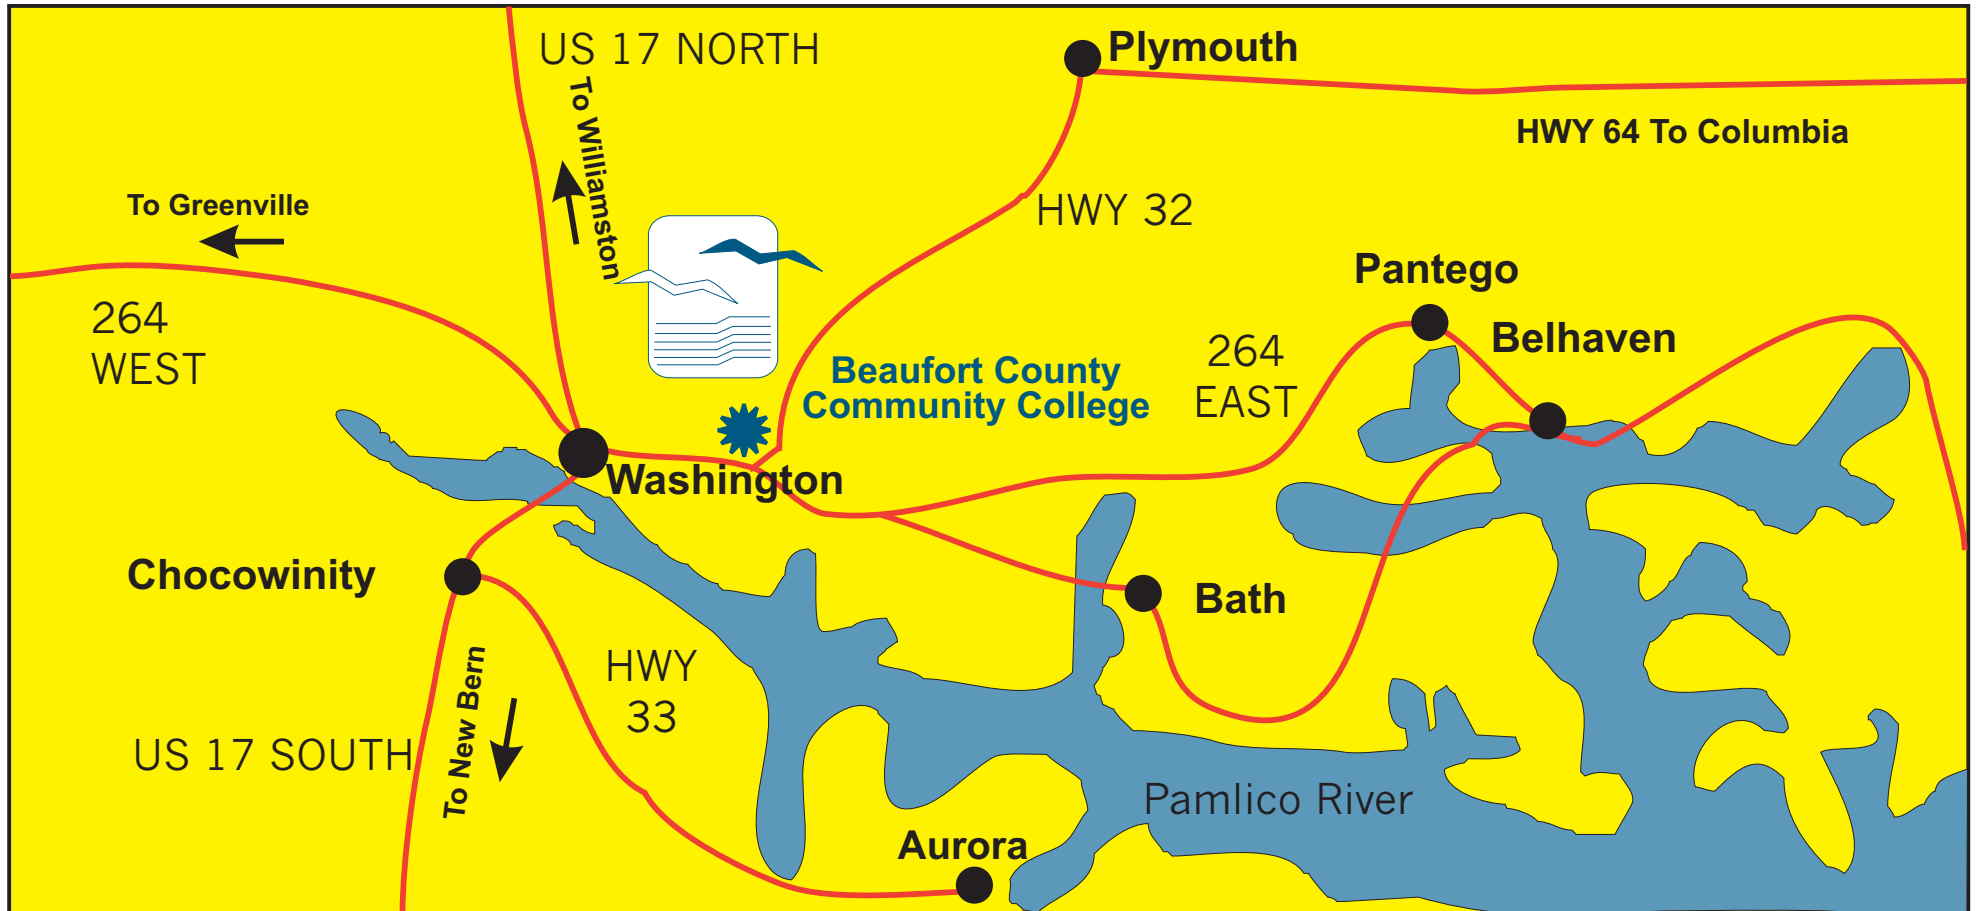

# Beaufort County Community College

P.O. Box 1069  
5337 HWY 264 East  
Washington, NC 27889  
252-946-6194  
Fax: 252-946-0271

[www.beaufort.cc.nc.us](http://www.beaufort.cc.nc.us)